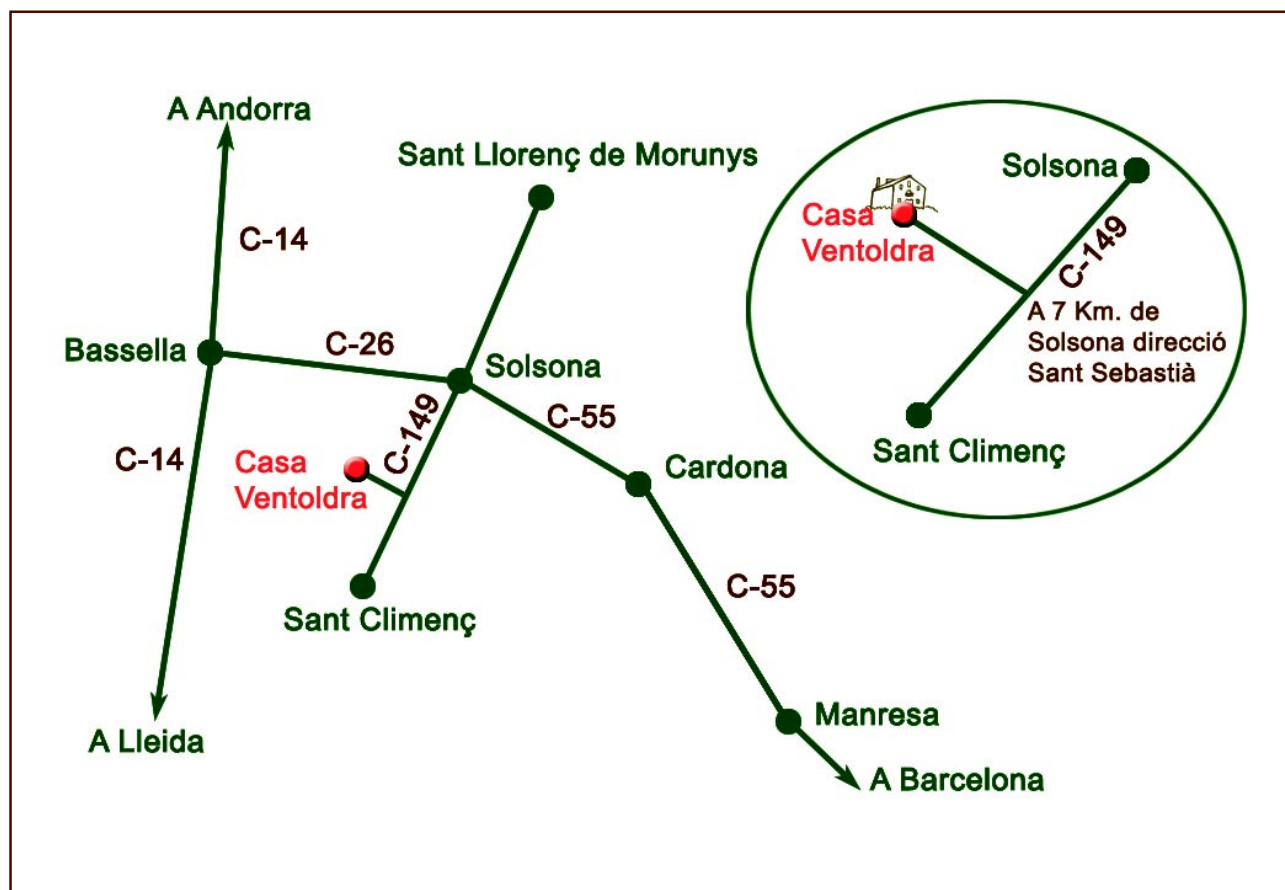

COM ARRIBAR-HI

Situada en el Prepirineu, en el municipi de Castellar de la Ribera, a 9,5 Km de Solsona (on podeu trobar tots els serveis; centre hospitalari, comerç, restauració, cultura, etc.).

S'accedeix des de Solsona per la C-149, direcció Sant Climenç. Passat el Km. 7 el primer encreuament a la dreta direcció Sant Sebastià. Continuar uns 2,5 Kms. de camí fins a la Masia.